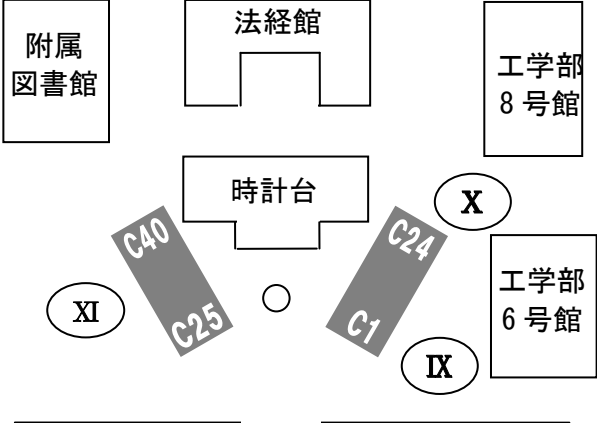

ごみ箱ステーション配置地図

この地図と担当ごみ箱(8 ページ)を
ご覧の上、自模擬店の担当するごみ
箱をご確認ください。

A80 A85 ...模擬店テント

ローマ数字 ...ステーション No.

吉田集積場
(リサイクル作業集合場所)

※こちらからは集積場に入れません