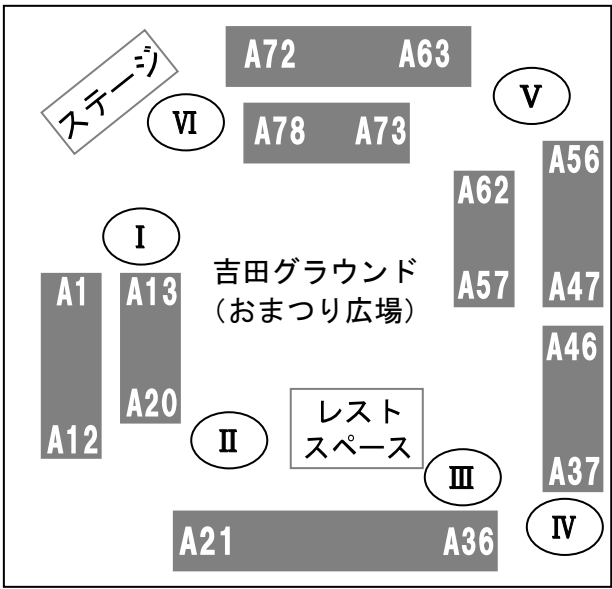

ごみ箱ステーション配置地図

この地図と担当ごみ箱(8 ページ)を
ご覧の上、自模擬店の担当するごみ
箱をご確認ください。

A80 A85 ...模擬店テント

ローマ数字 ...ステーション No.

吉田集積場
(リサイクル作業集合場所)

※こちらからは集積場に入れません